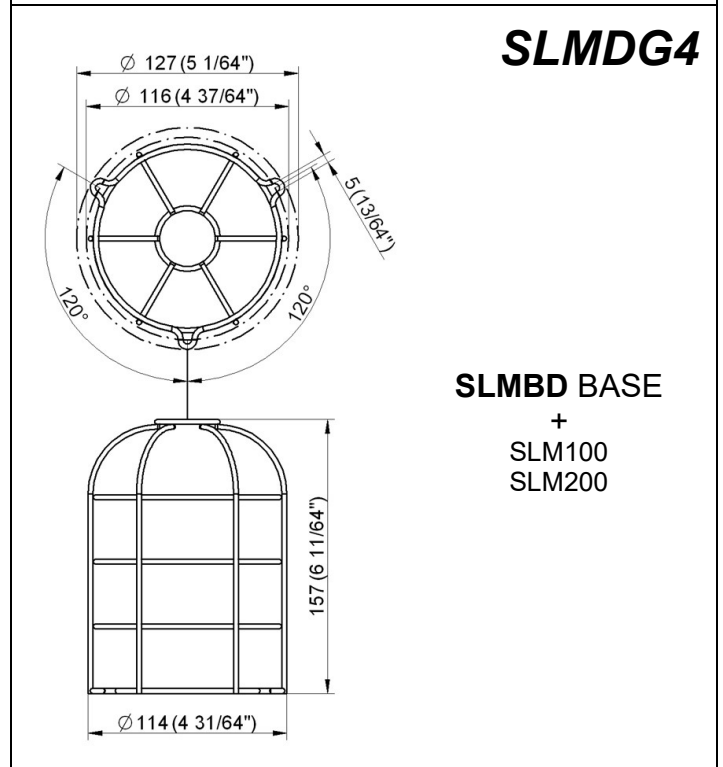

SLMDG4

SLMBD BASE
+
SLM100
SLM200