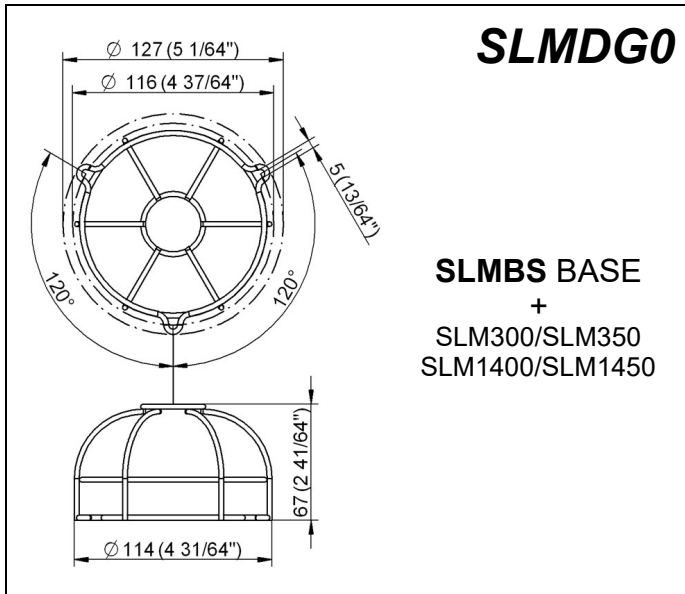

INSTALLATION AND APPLICATION INSTRUCTIONS
INSTRUCCIONES DE INSTALACIÓN Y EMPLEO - INSTRUCTIONS D' INSTALLATION ET D' UTILISATION

SLMDG0

SLMBS BASE
+
SLM300/SLM350
SLM1400/SLM1450

All dims in mm unless otherwise noted
Todas las dimensiones son en mm, salvo que sea indicado de otra manera
Toutes les dimensions sont en mm, sauf indication contraire

SLMDG1

SLMBD BASE
+
SLM300/SLM350
SLM1400/SLM1450

SLMBS BASE
+
SLM500
SLM700

SLMDG3

SLMBS BASE
+
SLM100
SLM200

SLMBD BASE
+
SLM600
SLM800

SLMDG2

SLMBS BASE
+
SLM600
SLM800