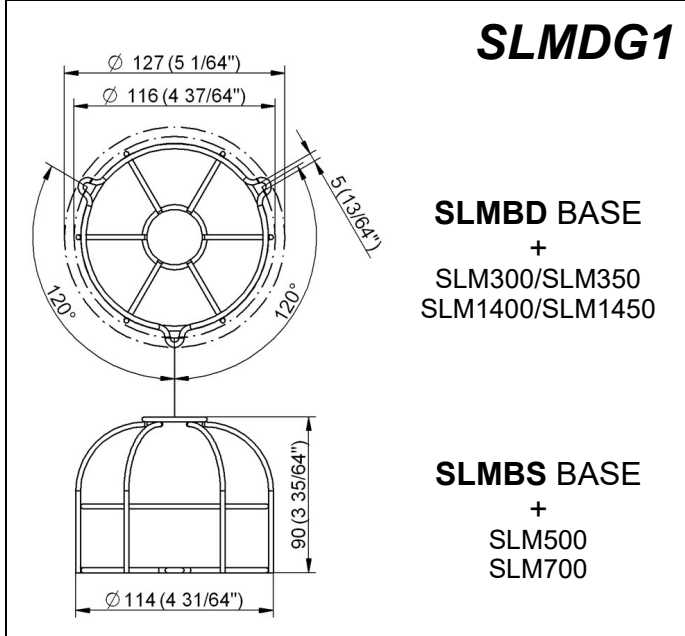

INSTALLATION AND APPLICATION INSTRUCTIONS
INSTRUCCIONES DE INSTALACIÓN Y EMPLEO - INSTRUCTIONS D' INSTALLATION ET D' UTILISATION

SLMDG0

SLMBS BASE
+
SLM300/SLM350
SLM1400/SLM1450

All dims in mm unless otherwise noted
Todas las dimensiones son en mm, salvo que sea indicado de otra manera
Toutes les dimensions sont en mm, sauf indication contraire

SLMDG1

SLMBD BASE
+
SLM300/SLM350
SLM1400/SLM1450

SLMBS BASE
+
SLM500
SLM700

SLMDG3

SLMBS BASE
+
SLM100
SLM200

SLMBD BASE
+
SLM600
SLM800

SLMDG2

SLMBS BASE
+
SLM600
SLM800