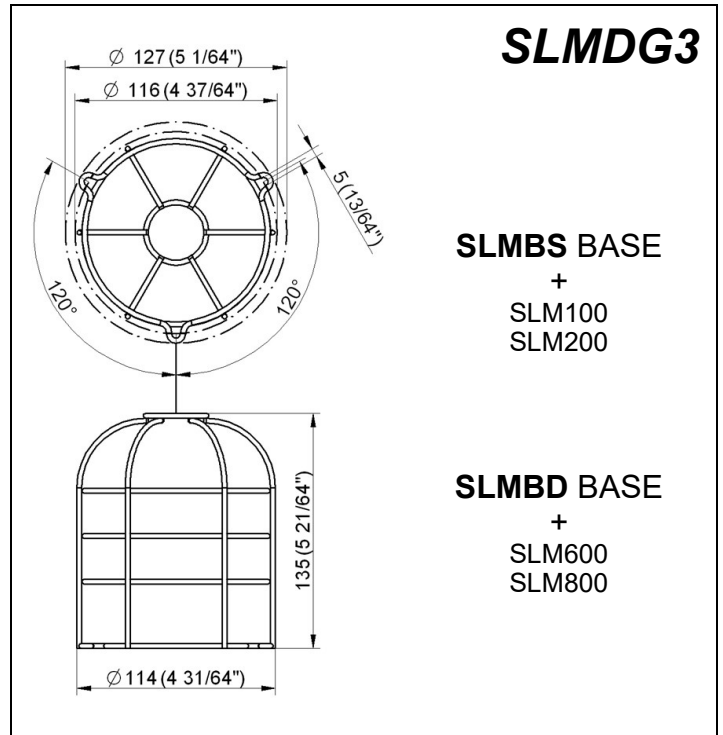

INSTALLATION AND APPLICATION INSTRUCTIONS
INSTRUCCIONES DE INSTALACIÓN Y EMPLEO - INSTRUCTIONS D' INSTALLATION ET D' UTILISATION

SLMDG0

SLMBS BASE
+
SLM300/SLM350
SLM1400/SLM1450

All dims in mm unless otherwise noted
Todas las dimensiones son en mm, salvo que sea indicado de otra manera
Toutes les dimensions sont en mm, sauf indication contraire

SLMDG1

SLMBD BASE
+
SLM300/SLM350
SLM1400/SLM1450

SLMBS BASE
+
SLM500
SLM700

SLMDG3

SLMBS BASE
+
SLM100
SLM200

SLMBD BASE
+
SLM600
SLM800

SLMDG2

SLMBS BASE
+
SLM600
SLM800