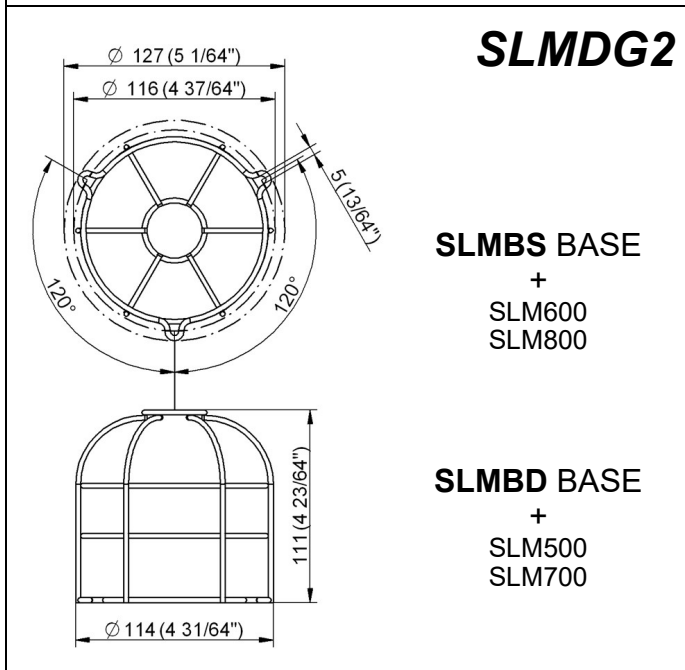

INSTALLATION AND APPLICATION INSTRUCTIONS
INSTRUCCIONES DE INSTALACIÓN Y EMPLEO - INSTRUCTIONS D' INSTALLATION ET D' UTILISATION

SLMDG0

SLMBS BASE
+
SLM300/SLM350
SLM1400/SLM1450

All dims in mm unless otherwise noted
Todas las dimensiones son en mm, salvo que sea indicado de otra manera
Toutes les dimensions sont en mm, sauf indication contraire

SLMDG1

SLMBD BASE
+
SLM300/SLM350
SLM1400/SLM1450

SLMBS BASE
+
SLM500
SLM700

SLMDG3

SLMBS BASE
+
SLM100
SLM200

SLMBD BASE
+
SLM600
SLM800

SLMDG2

SLMBS BASE
+
SLM600
SLM800