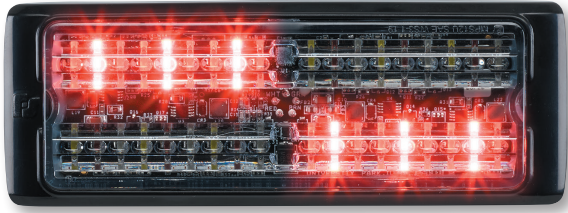

MPS123U متقاطع