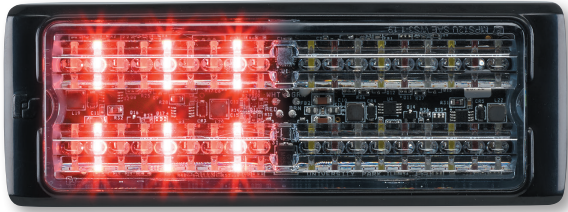

التوافق مع طرز MicroPulse Ultra الأقدم

- لن تتزامن طرز MicroPulse Ultra الجديدة مع طرز MicroPulse Ultra القديمة.
- ستتزامن طرز MicroPulse Ultra الجديدة مع طرز X Series الحالية. يتضمن ذلك MicroPulse Ultra X Series وMicroPulse وWide Angle X Series وX Series 416300، وطرز X Series 416900/416910

مخطط الأسلاك

تتميز منتجات FSLink بـ (5) أسلاك برمجة. تتوافق وظائف الأسلاك عبر جميع منتجات FSLink مما يتيح سهولة البرمجة.

متوافق مع FSLink

تتميز طرز MicroPulse Ultra بـ FSLink، وهي تقنية برمجية مدمجة تتضمن مجموعة مشتركة من أنماط الوميض داخل مصابيح LED من Federal Signal للأضواء المحيطة، والأضواء الداخلية، والمنارات. يسمح برنامج نمط الوميض المشترك هذا بتوصيل المنتجات المختلفة معاً، وتعيينها في نمط مشترك ثم مزامنتها معاً للوميض في وقت واحد أو بالتناوب.

السلك	وضع الوامض الداخلي
أحمر	إلى +فولت تيار مستمر للوضع 1
أبيض	إلى +فولت تيار مستمر للوضع 2
بني	إلى +فولت تيار مستمر للوضع 3
أخضر	+فولت تيار مستمر لبرمجة المزامنة/FSLink
أسود	إلى أرضية الهيكل

مميزات البرمجة

- (3) أوضاع برمجة
- (3) إعدادات للسطوع (كامل وخافت وإنسيابي)
- يستخدم توافق FSLink لمزامنة المنتجات في وقت واحد أو بالتناوب
- تحديد لون الوميض
- يمكن أن يعمل MPS3U كوحدة ضوء أحادية اللون أو مزدوجة اللون
- يمكن أن يعمل MPS6U / MPS12U كوحدة ضوء أحادية اللون أو ثنائية أو ثلاثية الألوان
- تحديد ترتيب اللون
- تحديد تقسيم الوميض
- MPS3U = وميض كامل
- MPS6U = وميض كامل ويسار/يمين
- MPS12U = وميض كامل، ويسار/يمين، وأعلى/أسفل، ومتقاطع