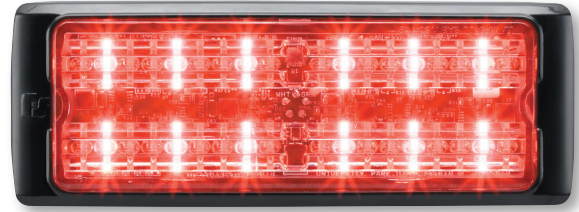

MPS123U وميض كامل