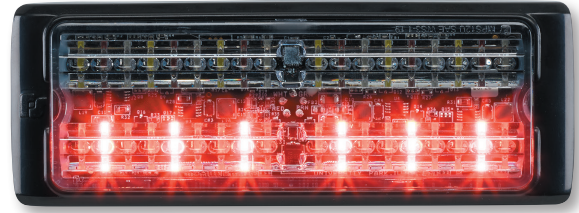

MPS123U من أعلى إلى أسفل

المواصفات

المواصفات			
MPS123U	MPS63U	MPS32U	
12/24 فولت تيار مستمر	12/24 فولت تيار مستمر	12/24 فولت تيار مستمر	الجهد الكهربائي
12.8 من 25.6 فولت تيار مستمر	12.8 من 25.6 فولت تيار مستمر	12.8 من 25.6 فولت تيار مستمر	سحب التيار
2.0 A	2.0 A	2.0 A	المنصهر
40- درجة مئوية إلى 80 درجة مئوية	40- درجة مئوية إلى 80 درجة مئوية	40- درجة مئوية إلى 80 درجة مئوية	درجة حرارة التشغيل
المواصفات المادية			
5.3 بوصات (13.5 سم)	5.2 بوصات (13.2 سم)	3.5 بوصات (8.8 سم)	الطول
0.4 بوصة (1.0 سم)	0.4 بوصة (1.0 سم)	0.4 بوصة (1.0 سم)	العرض
1.9 بوصة (4.8 سم)	1.3 بوصة (3.3 سم)	1.3 بوصة (3.3 سم)	الارتفاع
وزن الشحنة			
0.12 رطل (0.05 كجم)	0.13 رطل (0.06 كجم)	0.10 رطل (0.05 كجم)